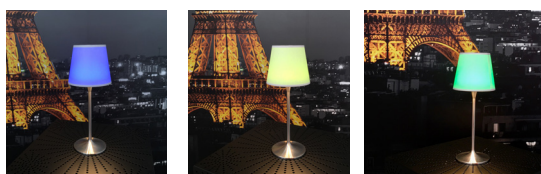

La lampe **Sunset**

Embellissez vos soirées avec cette lampe de table autonome à double éclairage

Avec son double éclairage, blanc vers le bas et multicolor sur le haut (abat-jour), mettez en valeur vos tables, vos événements...

Différents modèles d'abat-jours

Flight-case de 15 lampes avec chargement intégré

La SUNSET est pilotable à distance en DMX via une console ou plus simplement encore, avec un téléphone portable ou une tablette.