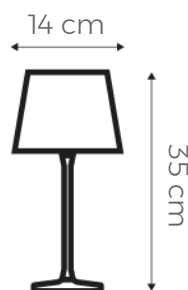

Flight-case de 15 lampes avec chargement intégré

La SUNSET est pilotable à distance en DMX via une console ou plus simplement encore, avec un téléphone portable ou une tablette.