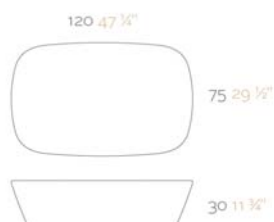

### REFERENCE\* REFERENCIA\*

45008

45008F

45008W

45008L

45008C

ReferenceX, for example 0000A ReferenciaX, ejemplo 0000A.

\* A: AIRE R: AGUA F: FOC W:LLUM L: LEDS B: FULL WHITE G: GLASS