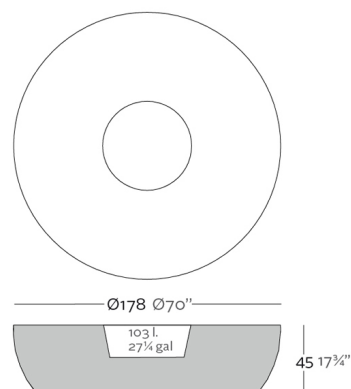

See online: <http://www.vondom.com/products/47178A>

Features

Description

Pot made of polyethylene resin by rotational moulding. 100% Recyclable. Item suitable for indoor and outdoor use. Available in different finishes.

Weight

50 Kg

VASES Island 220
VASES Isla 220

Finishes

COLOR	BASIC	LACQUERED / LACADO	LUZ
ICE	<input type="checkbox"/>	<input type="checkbox"/>	<input type="checkbox"/>
WHITE	<input type="checkbox"/>	<input type="checkbox"/>	<input type="checkbox"/>
BLACK	<input type="checkbox"/>	<input type="checkbox"/>	<input type="checkbox"/>
BRONZE	<input type="checkbox"/>	<input type="checkbox"/>	<input type="checkbox"/>
STEEL	<input type="checkbox"/>	<input type="checkbox"/>	<input type="checkbox"/>
ANTHRACITE	<input type="checkbox"/>	<input type="checkbox"/>	<input type="checkbox"/>
RED	<input type="checkbox"/>	<input type="checkbox"/>	<input type="checkbox"/>
PISTACHIO	<input type="checkbox"/>	<input type="checkbox"/>	<input type="checkbox"/>
ORANGE	<input type="checkbox"/>	<input type="checkbox"/>	<input type="checkbox"/>
GREY	<input type="checkbox"/>	<input type="checkbox"/>	<input type="checkbox"/>
KAKI	<input type="checkbox"/>	<input type="checkbox"/>	<input type="checkbox"/>
NAVY	<input type="checkbox"/>	<input type="checkbox"/>	<input type="checkbox"/>
PLUM	<input type="checkbox"/>	<input type="checkbox"/>	<input type="checkbox"/>
TAUPE	<input type="checkbox"/>	<input type="checkbox"/>	<input type="checkbox"/>
ECRU	<input type="checkbox"/>	<input type="checkbox"/>	<input type="checkbox"/>
BEIGE	<input type="checkbox"/>	<input type="checkbox"/>	<input type="checkbox"/>
CHAMPAGNE	<input type="checkbox"/>	<input type="checkbox"/>	<input type="checkbox"/>