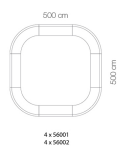

Weight

54.44 Kg

FIESTA Barra
FIESTA Bar

Combinations

Finishes

BASIC

Ref. 56001

Résine de polyéthylène finition mat.