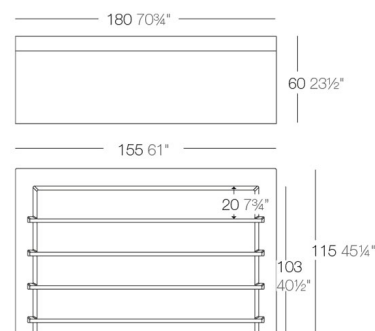

Weight

54.44 Kg

FIESTA Barra
FIESTA Bar

Combinations

Finishes

BASIC

Ref. 56001

Résine de polyéthylène finition mat.